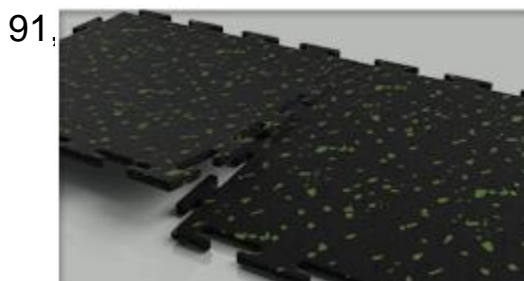

PISO DEPORTIVO CAUCHO AMORIM

Nuestro Piso de Caucho es un material sintético obtenido del desecho de neumáticos y de otros productos comerciales de uso cotidiano, el cual es cuidadosamente lavado y limpiado para convertirse en la mejor **alternativa de piso deportivo y multiuso**. Es un Producto de Calidad Superior, que cumple con las normas de Sustentabilidad Mundial. Existe amplia gama de colores y espesor.

Propiedades: antideslizante, acústico, térmico, resistente a altos impactos, y de muy fácil mantenimiento.

Formato Rollo

Formato Palmetas Interbloqueadas

Instalación pegada

Instalación Flotante

Colores: Negro (405F), Carmín (412-XX), Frambuesa (413-XX), Café (416-XX), Oro (417-XX), Tan (423-XX), Gris (425-XX), verde (426-XX), Eggshell (492-XX), Naranja (495-XX), morado (496-XX), amarillo (497-XX), Teal (498-XX)